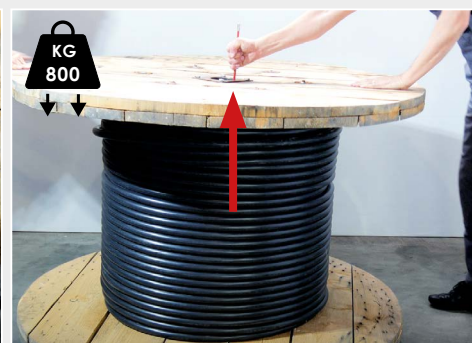

12 x gummierte Standfüße, rutschfesten Stand

12 x rubber feet, safe and non-slip stand

XB 500

XB 500
XB 500 T

XB 500
XB 500 T

XB 500
XB 500 T

Tip: Die RUNPOSTICKS Schubstangen erleichtern das Kippen von großen Trommeln auf das X BOARD (XB 500 T / XB 500 / XB 300)
The RUNPOSTICKS push rods helps tilting of large drums on to the X BOARD (XB 500 T / XB 500 / XB 300)