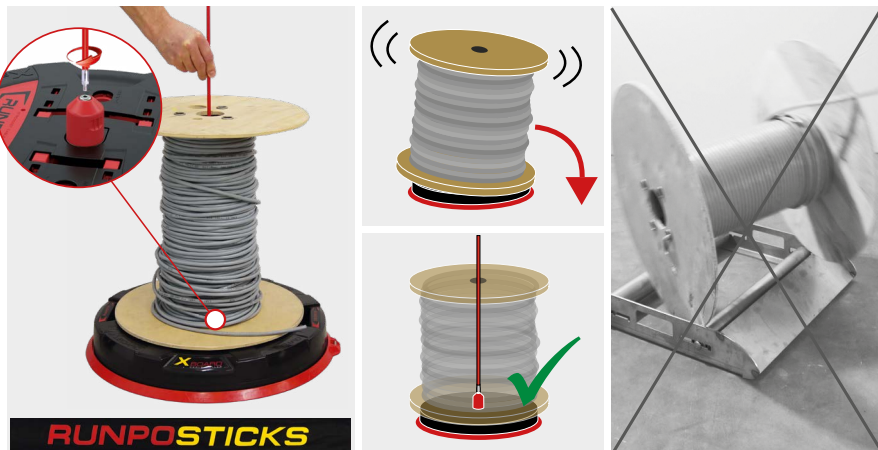

Das Herunterfallen von leichten Trommeln kann durch Anschrauben der RUNPOSTICKS an das X BOARD (XB 500 T, XB 500, XB 300) verhindert werden.

Light drums can be prevented from falling by screwing the RUNPOSTICKS push rods onto the X BOARD (XB 500 T, XB 500, XB 300).