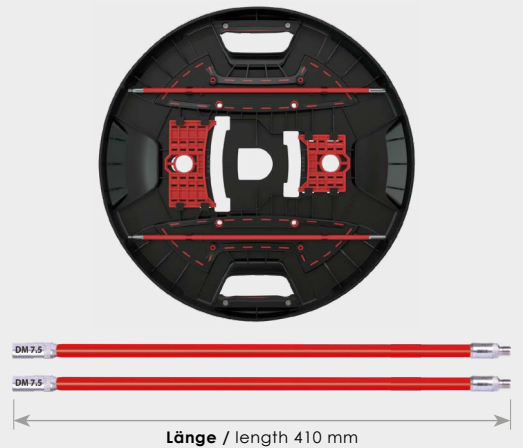

Die RUNPOSTICKS Schubstangen Ø 7,5 mm, Länge 410 mm, sind im Deckel verstaut

The RUNPOSTICKS push rods Ø 7.5 mm, length 410 mm, are stored in the lid