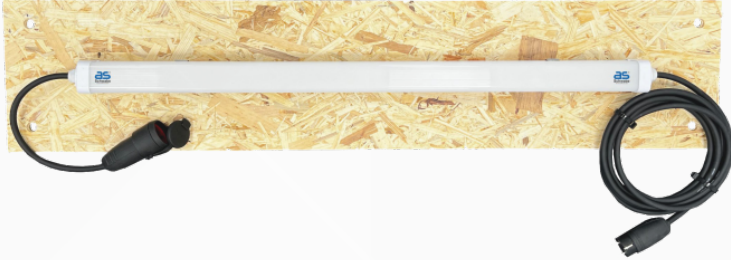

Schwabe LED-inbouwlamp 24W randaarde 230V/16A H07RN-F 3G1.5 IP44

Productomschrijving

LED-inbouwlamp 24W randaarde 230V/16A H07RN-F 3G1.5 IP44

LED-inbouwlamp gemonteerd op een OSB-3-plaat voor montage aan wanden of plafonds
Klaar om in te pluggen
Het armatuur is ontworpen voor seriemontage (stekker/lus)

- Ingang: 4.5m H07RN-F 3G1.5 met gearde stekker 230V/16A
- Uitgang: 0.3m H07RN-F 3G1.5 met gearde contrastekker
- Vermogen: 24W
- Lichtopbrengst: 2700lm (112lm/W)
- Kleurtemperatuur: 4000K (neutraal wit)
- Kleurweergave CRI: groter dan 80
- Slagvastheid: IK08
- Beschermingsklasse: IP44 beschermd tegen vreemde voorwerpen en spatwater

Referentie/Links:

[Schwabe LED-inbouwlamp 24W randaarde 230V/16A H07RN-F 3G1.5 IP44](#)

Copyright 2026 Amwittools B.V. - aan deze informatie kunnen geen rechten worden ontleend
Versie gegeneerd op: 17-03-2026

1 Stuk

Gewicht:

Gram

Technische specificaties

Type Product:

Lampen vaste montage

Lumen:

2700 lm