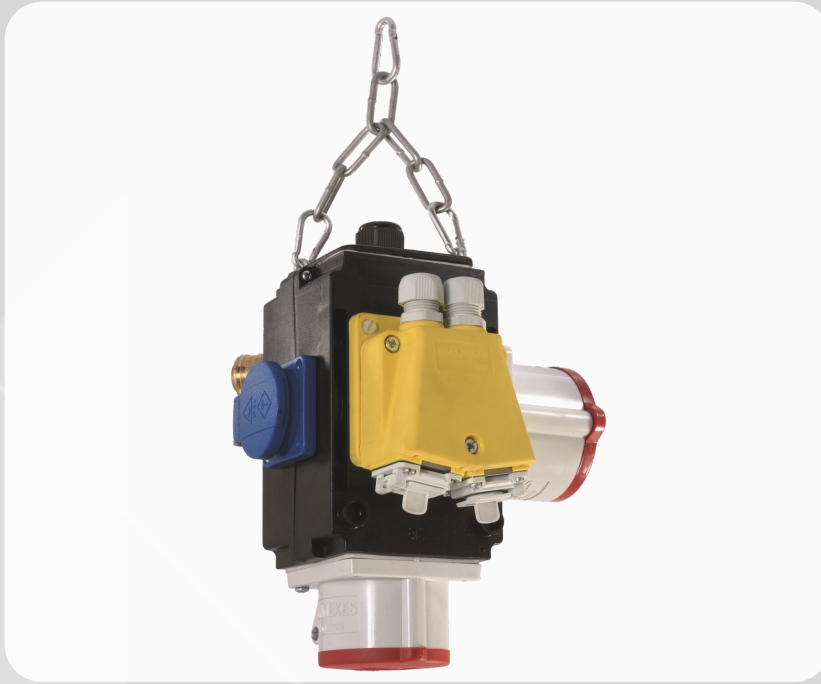

Schwabe MIXO Hangverdeler VI DAT+ 1x 230V/16A 2x RJ45 Cat6 1xCEE 400V/16A+ 32A 5-polig

Productomschrijving

MIXO Hangverdeler VI DAT+ 1x 230V/16A 2x RJ45 Cat6 1xCEE 400V/16A+ 32A 5-polig

Behuizing van zeer breukvaste speciale kunststof
Bedraad en gereed voor aansluiting
Inclusief kabelinvoer met schroefsluiting en ketting met karabijnhaak

Ingang:

- Voor kabeldiameters 5x4 mm² tot 5x6 mm²

Uitgang:

- 1 x geaarde contactdoos 230 V, 16 A
- 1 x CEE-contactdoos 400 V, 16 A, 5-polig
- 1 x CEE-contactdoos 400 V, 32 A, 5-polig
- NW 7,2 persluchtaansluiting
- 2 x RJ45 Cat. 6-module IP67

Zekering:

- 3 x G-zekering, traag T10 A, SPT 5x20mm

Kenmerken:

- Aansluiting: 400 V, 32 A
- IP44: vreemde voorwerpen en spatwaterdicht
- Gewicht: 1,6 kg
- Norm: DIN VDE 0620, IEC 60309

Referentie/Links:

[Schwabe MIXO Hangverdeler VI DAT+ 1x 230V/16A 2x RJ45 Cat6 1xCEE 400V/16A+ 32A 5-polig](#)

Minimale afname:

1 Stuk

Gewicht:

1500 Gram

Technische specificaties

Type Product:

Hangverdeler

Aantal Contactdozen CEE 400V/16A, 5p: 1