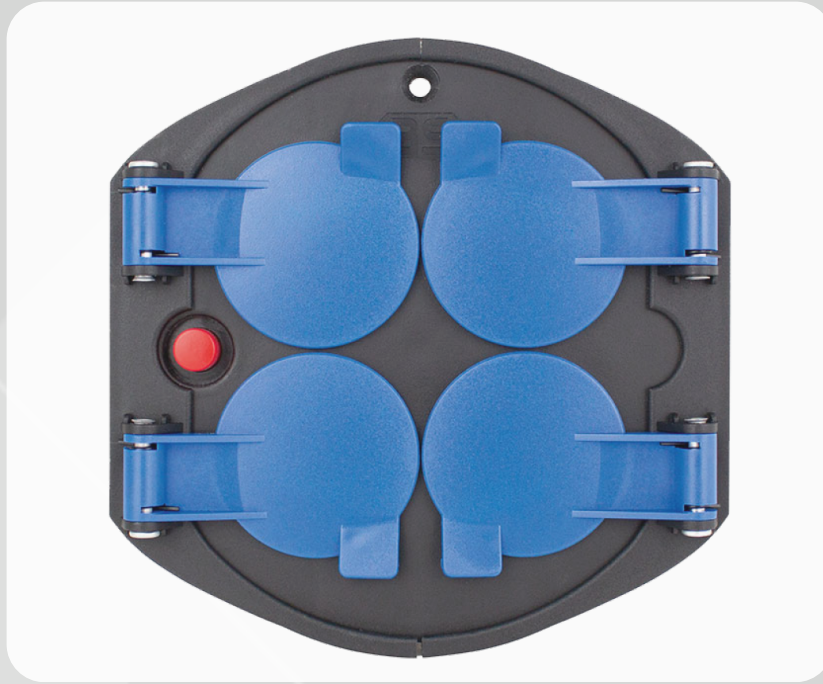

# Schwabe Contactdoos Inzetstuk 230V/16A IP20 tbv kabelhaspel met 4 contacten met deksel

## Productomschrijving

Contactdoos Inzetstuk 230V/16A IP20 tbv kabelhaspel met 4 contacten met deksel

Contactdoos inzetstuk voor haspel  
Met scharnierende deksels, kleur: blauw

- Beveiliging: thermische beveiligingsschakelaar
- Aansluiting: 230V/16A
- Beschermingsklasse: IP20 voor gebruik binnenshuis
- Norm: DIN VDE 0620-2-1

## Referentie/Links:

[Schwabe Contactdoos Inzetstuk 230V/16A IP20 tbv kabelhaspel met 4 contacten met deksel](#)

Copyright 2026 Amwittools B.V. - aan deze informatie kunnen geen rechten worden ontleend  
Versie gegeneerd op: 17-03-2026

### Referentie/Links:

[Schwabe Contactdoos Inzetstuk 230V/16A IP20 tbv kabelhaspel met 4 contacten met deksel](#)

Copyright 2026 Amwittools B.V. - aan deze informatie kunnen geen rechten worden ontleend  
Versie gegeneerd op: 17-03-2026