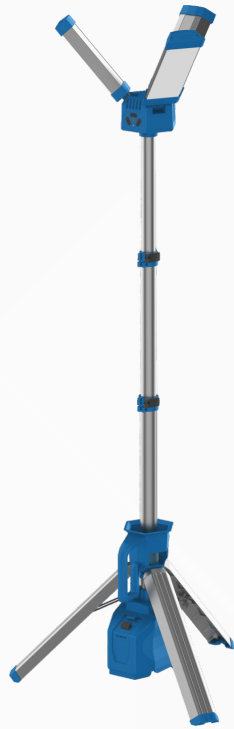

Schwabe Hybride schijnwerper 220-240VAC/Accu 18VDC 92W IP54 H07RN-F 2x1,0 5m

Productomschrijving

Hybride schijnwerper 220-240VAC/Accu 18VDC 92W IP54 H07RN-F 2x1,0 5m

Hybride schijnwerper kan worden gebruikt met netsnoer (230V) of met batterijen van verschillende fabrikanten
Compatibel met 18 V accu: Bosch Professional, Makita, Dewalt, Milwaukee, Metabo CAS, Festool, Flex, Hikoki (accu niet inbegrepen)
Inclusief acht batterijadapters
Optimale lichtverdeling en verlichting dankzij de drie 270° draaibare lampkoppen
Individuele schakelaar voor elke kop, 50%-100% 2-traps dimmer
Stabiel, opvouwbaar, 3-poots aluminium frame
Grote draagbeugel

- Netsnoer: 5m H07RN-F 2x1.0mm² neopreenkabel met stekker
- Aansluiting: 220-240VAC / 18VDC
- Vermogen: 92W
- Lichtopbrengst: 3300 lm/lampkop, 9900 lm totaal (107 lm/W)
- Kleurtemperatuur: 4000K (neutraal wit)
- Kleurweergave-index CRI: groter dan 80
- Slagvastheid: IK08
- Beschermingsklasse: IP54 stof- en spatwaterdicht
- Norm: DIN EN 60598-1
- Totale hoogte: max. 2.14 m, min. 1.14 m

Referentie/Links:

[Schwabe Hybride schijnwerper 220-240VAC/Accu 18VDC 92W IP54 H07RN-F 2x1,0 5m](#)

Copyright 2026 Amwittools B.V. - aan deze informatie kunnen geen rechten worden ontleend
Versie gegeneerd op: 17-03-2026

1 Stuk

Gewicht:

Gram

Technische specificaties

Type Product:	Schijnwerper
Lumen:	9000 lm
Max. systeemvermogen:	92 W
Beschermingsklasse:	IP54
Lengte Kabel:	5 m
Stralingshoek:	270 °
Op Accu:	Ja
LED:	Ja
Met Snoer:	Ja
Met Statief:	Ja