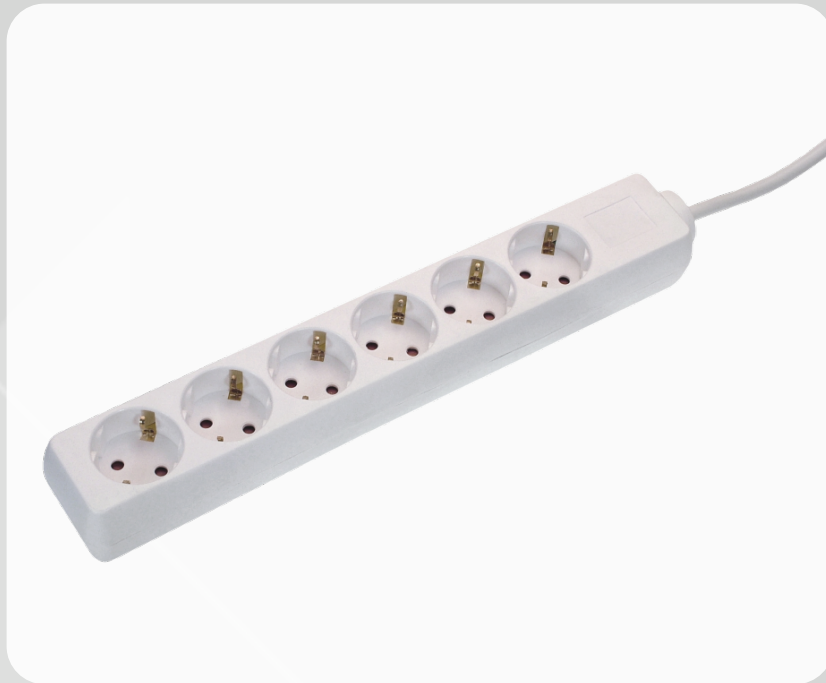

Schwabe Stekkerdoos 6x randaarde kabel H05VV-F 3G1,5 wit 1,4m

Productomschrijving

Stekkerdoos 6x randaarde

Met verhoogde aanraakbeveiliging, contactdozen 45° gedraaid
Geschroefd, zonder toevoerleiding
Geschikt voor wandmontage

- Aantal contactdozen: 6
- Aansluiting: 230V/16A
- Maximale belasting: 3500W
- Toepassing: voor gebruik binnenshuis
- Beschermingsklasse: IP20

Referentie/Links:

[Schwabe Stekkerdoos 6x randaarde kabel H05VV-F 3G1,5 wit 1,4m](#)

Minimale afname:

1 Stuk

Gewicht:

390 Gram

Technische specificaties

Type Product: Stekkerdozen

Aantal Contactdozen met Randaarde (Type F): 6

Nominale Spanning (V): 230V

IEC-stroomsterkte: 16 A

Hoek WCD: 45°

Kleur: Wit

Aansluitvermogen: 3500W

Beschermingsklasse: IP20

Aderdoorsnede: Ø 1.5mm²

Lengte Kabel: 1.4 m

Met aan/uitschakelaar: Nee