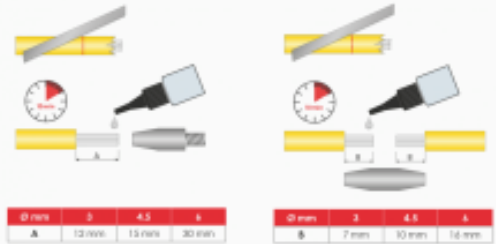

RUNPO Speciaallijm 3g

Reparaturanleitung Repair Instructions

Productomschrijving

Speciale lijm 3 g

Voor het repareren van 3 mm, 4,5 mm en 6 mm glasvezelstaven
De SPECIALE LIJM van RUNPOTEC is zeer zuinig
Eén druppel is voldoende voor ca. 3 tot 5 cm² lijmoppervlak
Voor meer informatie, zie veiligheidsinformatieblad!