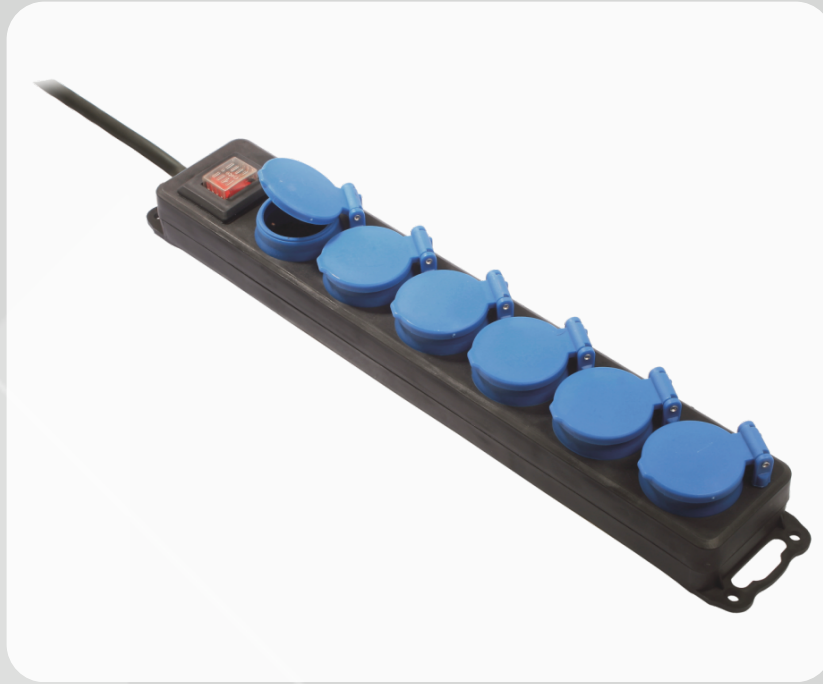

Schwabe Verdeeldoos 230V/16A IP44 6-voudig met schakelaar en verlengkabel H07RN-F 3G1,5 1,5m

Productomschrijving

Verdeeldoos 230V/16A IP44 met schakelaar en verlengkabel H07RN-F

Met schakelaar

45° gedraaide contactdozen

Geschikt voor wandmontage

Zware RN-F kabel, olie-, UV- en ozonbestendig

Geschikt voor temperaturen van -30°C tot +60°C

- Kabeltype: H07RN-F Neopreenrubber
- Aansluiting: geaarde stekker 230V/16A
- Contactdozen: 230V randaarde, met scharnierende veiligheidsdeksels
- Maximale belasting: 3500W
- Beschermingsklasse: IP44 vreemde voorwerpen en spatwaterdicht
- Norm: DIN VDE 0620-2-1, DIN EN 50525-2

Referentie/Links:

[Schwabe Verdeeldoos 230V/16A IP44 6-voudig met schakelaar en verlengkabel H07RN-F 3G1,5 1,5m](#)

Copyright 2026 Amwittools B.V. - aan deze informatie kunnen geen rechten worden ontleend
Versie gegeneerd op: 17-03-2026

Hoek WCD: 45°

Kleur: Zwart

Aansluitvermogen: 3500W

Beschermingsklasse: IP44

Aerdoorsnede: Ø 1.5mm²

Lengte Kabel: 1.5 m

Met Deksel: Ja

Met aan/uitschakelaar: Ja