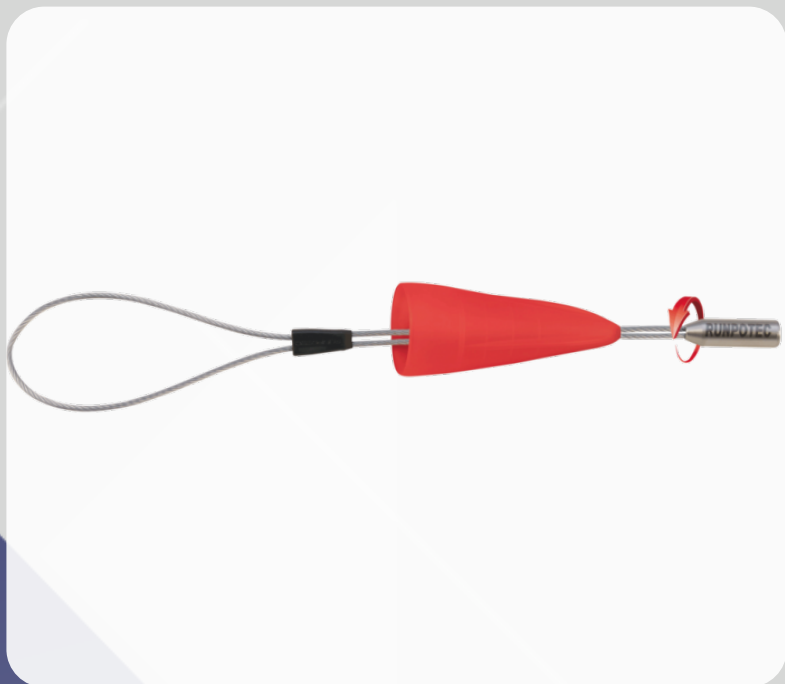

# RUNPO Runpofix Kabeltreklus Ø14mm RTG6 met swivel

## Productomschrijving

Kabeltreklus RTG6 met swivel

Kabellus met beschermkap en RTG 6 draad.

De ingebouwde swivel zorgt ervoor dat de kabel in de pijp kan draaien.

Flexibele lus gemaakt van roestvrij staal met een diameter van 1,5 mm. De kabel kan eenvoudig aan de lus worden bevestigd.

De beschermkap maakt het mogelijk om kabels te trekken met stekker.

Dankzij de RUNPOTEC draad RTG x 6 mm zijn alle RUNPOFIX kabellussen compatibel met alle RUNPOTEC-producten met draad RTG x 6 mm.

Specificaties:

- Materiaal beschermkap: Speciaal kunststof
- Ø Treklus: 1,5 mm roestvrij staal
- Lus flexibel instelbaar
- Breukbelasting 100 kg