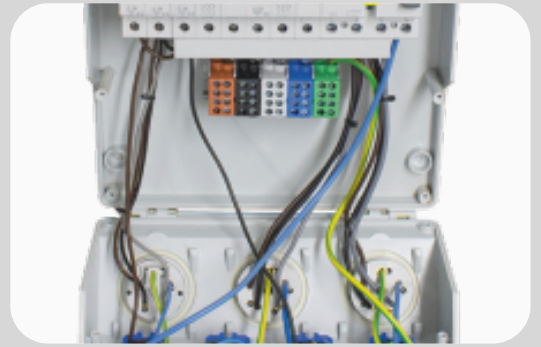

Schwabe CEE Stroomverdeler FIXO 13D MAX

Productomschrijving

CEE Stroomverdeler FIXO 13D MAX

Robuuste behuizing van zeer breukvaste speciale kunststof inclusief draaggreep
Compact ontwerp, ideaal voor wandmontage
Bedraad en gereed voor aansluiting, goed toegankelijk dankzij scharnierend deksel

Ingang:

- Voorbereid voor vaste aansluiting tot max. 5x10
- Twee uitbreekpoorten voor kabelinvoer inclusief tules
- Hoogwaardige, solide hoofdaftaklem

Uitgang:

- 6x geaarde contactdoos 230 V, 16 A (over fasen verdeeld)
- 4x CEE-contactdoos 400 V, 16 A, 5-polig

Zekering:

- 1x FI 40 A, 4-polig, 30 mA, Typ A, aardlekautomaat
- 3x LS C 16 A, 1-polig, installatieautomaat
- 2x LS C 16 A, 3-polig, installatieautomaat

Kenmerken:

- Aansluiting: 400 V, 32 A, 5-polig
- IP44: vreemde voorwerpen en spatwaterdicht
- Afmetingen (BxHxD): 370x375x118 mm
- Norm: DIN EN 61439-3

4800 Gram

Technische specificaties

Type Product:

Mobiele Stroomverdeler

Aantal Contactdozen CEE 400V/16A, 5p: 4

Aantal Contactdozen met Randaarde (Type F): 6

Beschermingsklasse: IP44

IEC-stroomsterkte: 32 A