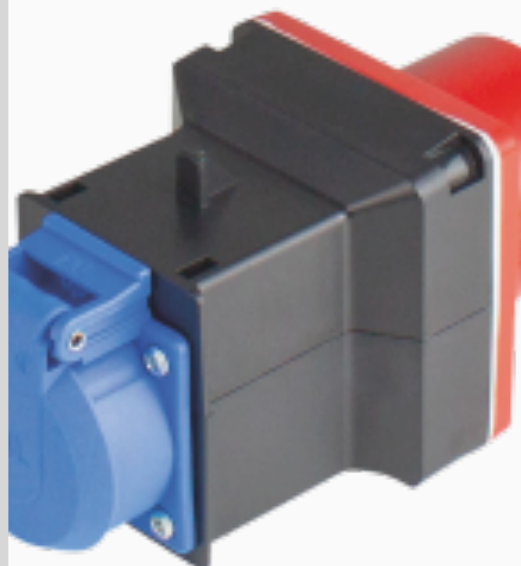

Schwabe CEE MIXO Adapter 400V/16A IP44 5-polig

Productomschrijving

CEE MIXO Adapter 400V/16A IP44 5-polig

Robuuste behuizing van zeer breukvaste speciale kunststof
Ruimtebesparend ontwerp
Voor mobiel gebruik op de bouwplaats

Ingang:

- 1x CEE-contactstop 400 V, 16 A, 5-polig

Uitgang:

- 1x geaarde contactdoos 230 V, 16 A

Zekering:

- geen

Kenmerken:

- Max. vermogen: 16 A, ca. 11 kW
- IP44: vreemde voorwerpen en spatwaterdicht
- Getest volgens: DIN VDE 0620-2-1, IEC 60309

Referentie/Links:

[Schwabe CEE MIXO Adapter 400V/16A IP44 5-polig](#)

Copyright 2026 Amwittools B.V. - aan deze informatie kunnen geen rechten worden ontleend
Versie gegeneerd op: 17-03-2026

Productinformatie

Gewicht:

300 Gram

Technische specificaties

Type Product:	Adapter
Beschermingsklasse:	IP44
Aardlekschakelaar:	Nee
Overstroombeveiliging:	Nee
Aantal Contactdozen 230V/16A:	1
Aantal polen CEE:	5
Maximale stroom (A):	16
Maximaal vermogen (W):	11000W
Ingang:	CEE 400V/16A, 5p