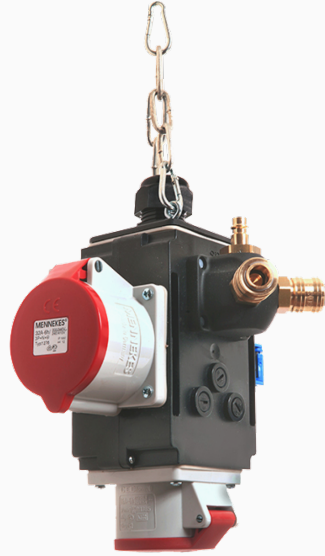

Schwabe MIXO Hangverdeler VI+ 1x 230V/16A, 1x CEE 400V/16A, 1x CEE 400V/32A 5-polig

Productomschrijving

MIXO Hangverdeler VI+ 1x 230V/16A, 1x CEE 400V/16A, 1x CEE 400V/32A 5-polig

Behuizing van zeer breukvaste speciale kunststof
Bedraad en gereed voor aansluiting
Inclusief kabelinvoer met schroefsluiting en ketting met karabijnhaak

Ingang:

- Voor kabeldiameters 5x4 mm² tot 5x6 mm²

Uitgang:

- 1 x geaarde contactdoos 230 V, 16 A
- 1 x CEE-contactdoos 400 V, 16 A, 5-polig
- 1 x CEE-contactdoos 400 V, 32 A, 5-polig
- NW 7,2 persluchtaansluiting

Zekering:

- 3 x G-zekering, traag T10 A, SPT 5x20mm

Kenmerken:

- Aansluiting: 400 V, 32 A
- IP44: vreemde voorwerpen en spatwaterdicht
- Gewicht: 1,5 kg
- Norm: DIN VDE 0620, IEC 60309

Referentie/Links:

[Schwabe MIXO Hangverdeler VI+ 1x 230V/16A, 1x CEE 400V/16A, 1x CEE 400V/32A 5-polig](#)

Minimale afname:

1 Stuk

Gewicht:

1500 Gram

Technische specificaties

Type Product: Hangverdelers

Aantal Contactdozen CEE 400V/16A, 5p: 1

Aantal Contactdozen CEE 400V/32A, 5p: 1