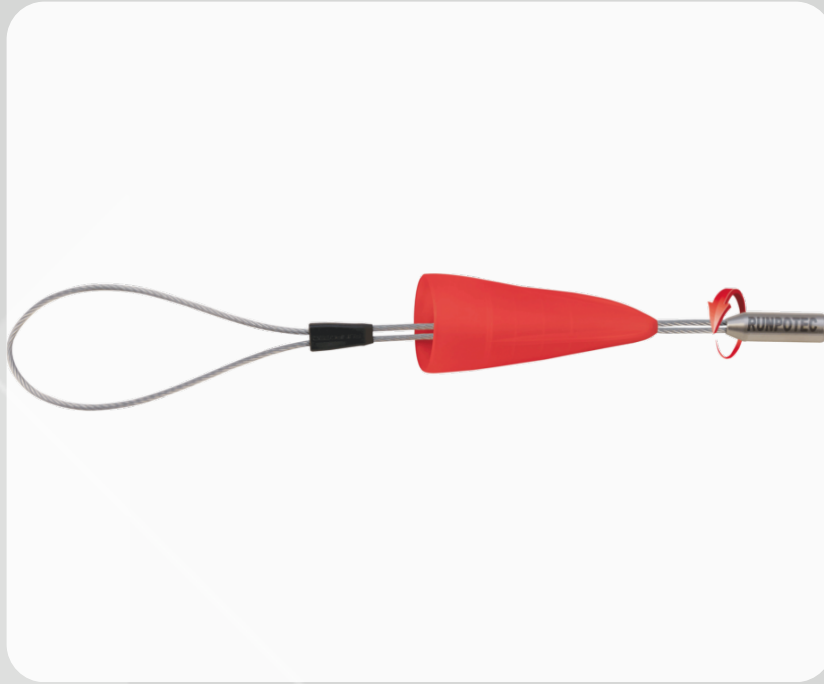

# RUNPO Runpofix Kabeltreklus Ø30mm RTG6 met swivel

## Productomschrijving

Kabeltreklus RTG6 met swivel

Kabellus met beschermkap en RTG 6 draad.

De ingebouwde swivel zorgt ervoor dat de kabel in de pijp kan draaien.

Flexibele lus gemaakt van roestvrij staal met een diameter van 1,5 mm. De kabel kan eenvoudig aan de lus worden bevestigd.

De beschermkap maakt het mogelijk om kabels te trekken met stekker.

Dankzij de RUNPOTEC draad RTG x 6 mm zijn alle RUNPOFIX kabellussen compatibel met alle RUNPOTEC-producten met draad RTG x 6 mm.

Specificaties:

- Materiaal beschermkap: Speciaal kunststof
- Ø Treklus: 1,5 mm roestvrij staal
- Lus flexibel instelbaar
- Breukbelasting 100 kg