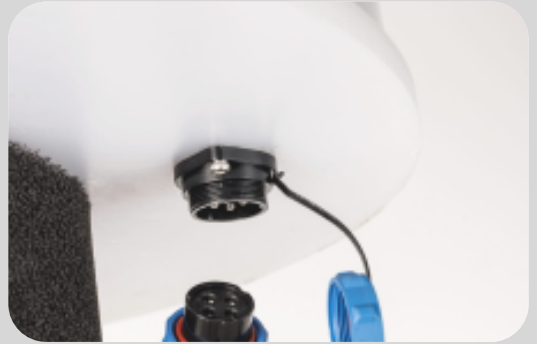

Schwabe EnergyTube XL LED Bouwlamp IP44 1500W Ultra 360° IP54

Productomschrijving

EnergyTube XL 1500 Ultra LED 360° Lamp IP54 1500W

Premium LED-spot voor de verlichting van grote oppervlakken tot ca. 6000 m²

Met besturingseenheid IP65 (aan/uit - dimmen 1% - 100%)

Met DIN-spigotaansluiting voor montage op statieven

LED in beschermkolom van polycarbonaat, extreem slagvast IK08

Extreem duurzame hoogrendements-LED's met een levensduur van meer dan 50.000 uur

Met geïntegreerde thermische beveiliging

11.4 m aansluitkabel met geaarde stekker

Inclusief transportbox

- Lichtopbrengst: ca. 225000Lm
- Kleurtemperatuur: 5000K (neutraal wit)
- Kleurweergave: CRI>80
- Omgevingstemperatuur: -15°C tot +40°C
- Stralingshoek: 360°
- Aansluiting: 230V/16A, 50-60Hz
- Vermogen: 1500W
- Beschermingsklasse: IP54: stof- en spatwaterdicht
- Norm: DIN EN 60598-1
- Gewicht: ca. 17kg

Max. systeemvermogen:

1500 W

Beschermingsklasse:

IP44

Lengte Kabel:

11.4 m

Stralingshoek:

360 °