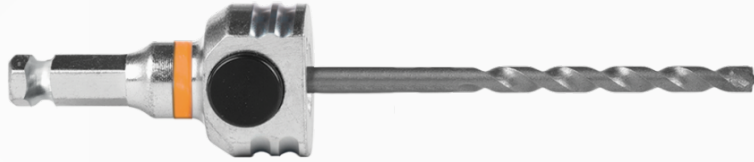

Mandrex MXqs ConcreteXdry Gatzaaghouder MX200027B zesk.11 + TCT Centreerboor

Productomschrijving

MXqs ConcreteXdry Gatzaaghouder MX200027B zesk.11 + TCT Centreerboor

Ten behoeve van:

- DIAMANT Dozenboor ConcreteXdry

Inhoud:

1x MX200027B MXqs houder met TCT centreerboor
(Opname zesk. 11 - 7/16"PB.)

Referentie/Links:

[Mandrex MXqs ConcreteXdry Gatzaaghouder MX200027B zesk.11 + TCT Centreerboor](#)

Copyright 2026 Amwittools B.V. - aan deze informatie kunnen geen rechten worden ontleend
Versie gegeneerd op: 23-03-2026

1 Stuk

Gewicht:

206 Gram

Technische specificaties

Type Product:

Gatzaaghouder

Opnamesysteem:

Zeskant 11

One Click System:

Ja

Met Centreerboor:

Ja

Geschikt voor Gatzaag (mm):

Afhankelijk van Adapter

Referentie/Links:

[Mandrex MXqs ConcreteXdry Gatzaaghouder MX200027B zesk.11 + TCT Centreerboor](#)