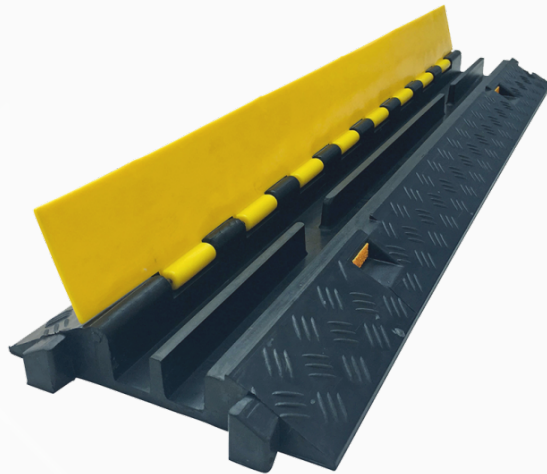

Schwabe Kabelbrug massief rubber recht 2 kanalen 1020x245x45mm

Productomschrijving

Kabelbrug massief rubber recht

Voor het beschermen van kabels, slangen en leidingen tegen schade door zware voertuigen
Kabelbruggen voorkomen struikelongelukken op de bouwplaats

- Gemaakt van niet-geleidend, robuust massief rubber in zwart/gele signaalkleur
- Extreem antislip oppervlak dankzij massief rubber en oppervlaktestructuur
- Materiaal is UV- en hittebestendig, evenals zuur- en alkalibestendig
- Zeer stabiele ondersteuning op de grond door hoog eigen gewicht van de kabelbeschermers
- Geschikt voor zware vrachtwagens tot 10 ton of 20 ton aslast, max. rij snelheid 10 km/u
- Eenvoudig insteekstelsel maakt onbeperkte verlenging van de kabelbeschermers mogelijk

Referentie/Links:

[Schwabe Kabelbrug massief rubber recht 2 kanalen 1020x245x45mm](#)

Copyright 2026 Amwittools B.V. - aan deze informatie kunnen geen rechten worden ontleend
Versie gegeneerd op: 17-03-2026

1 Stuk

Gewicht:

7490 Gram

Technische specificaties

| | |
|-------------------------------------|------------|
| Type Product: | Kabelbrug |
| Materiaal: | Rubber |
| Kleur: | Geel/Zwart |
| Gewicht in kg: | 7.5 kg |
| Lengte: | 1020 mm |
| Breedte: | 245 mm |
| Hoogte: | 45 mm |
| Aantal kanalen: | 2 |
| Max. belastbaarheid: | 20 t |
| Toegestane kabeldiameter: | 32 - 32 mm |
| Met fixatie: | Ja |
| Met antislip laag: | Ja |
| Geschikt voor personenauto : | Ja |
| Geschikt voor vrachtauto: | Ja |
| Demontabel: | Ja |
| Met afdekkap: | Ja |