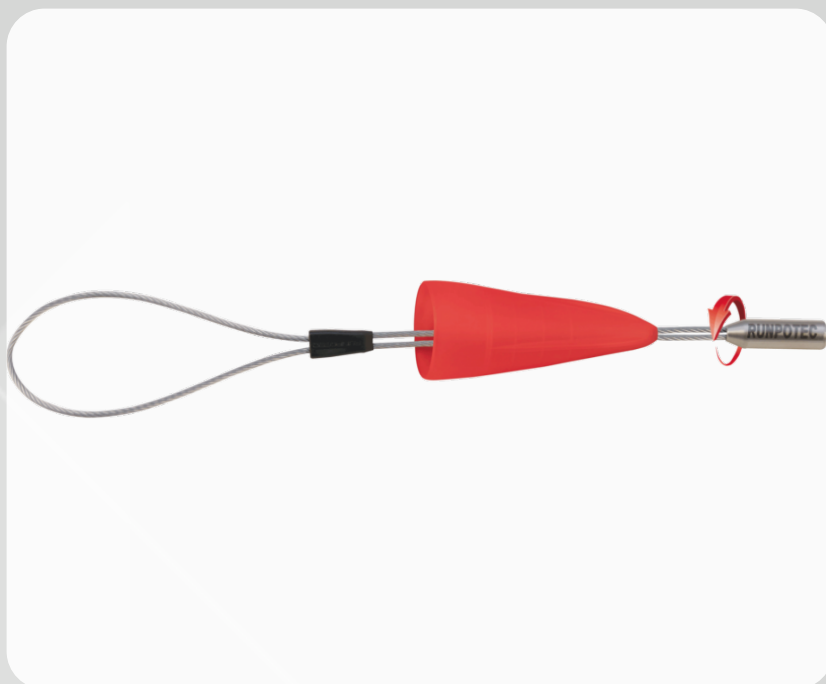

# RUNPO Runpofix Kabeltreklus Ø17mm RTG6 met swivel

## Productomschrijving

Kabeltreklus RTG6 met swivel

Kabellus met beschermkap en RTG 6 draad.

De ingebouwde swivel zorgt ervoor dat de kabel in de pijp kan draaien.

Flexibele lus gemaakt van roestvrij staal met een diameter van 1,5 mm. De kabel kan eenvoudig aan de lus worden bevestigd.

De beschermkap maakt het mogelijk om kabels te trekken met stekker.

Dankzij de RUNPOTEC draad RTG x 6 mm zijn alle RUNPOFIX kabellussen compatibel met alle RUNPOTEC-producten met draad RTG x 6 mm.

Specificaties:

- Materiaal beschermkap: Speciaal kunststof
- Ø Treklus: 1,5 mm roestvrij staal
- Lus flexibel instelbaar
- Breukbelasting 100 kg