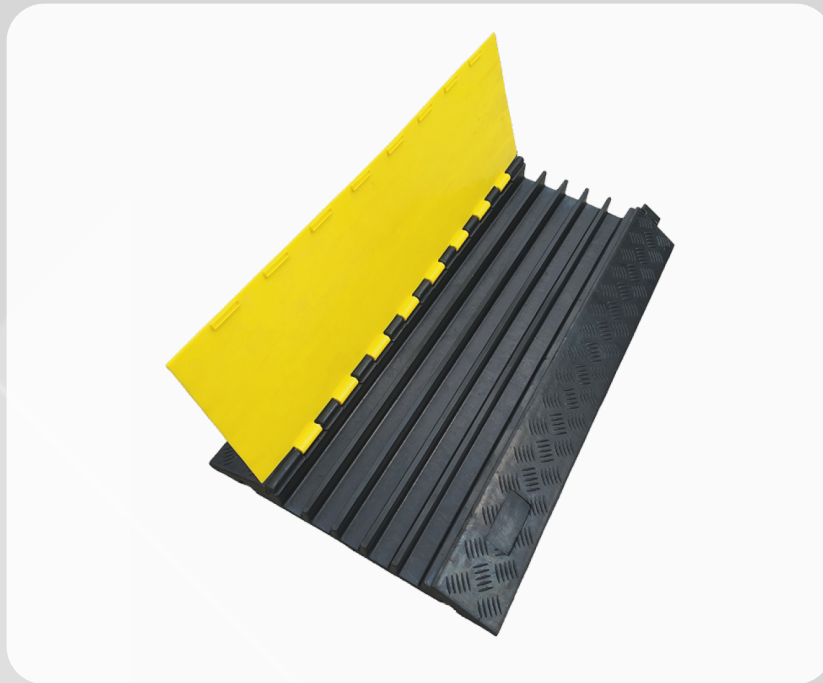

Schwabe Kabelbrug massief rubber recht 5 kanalen 880x480x46mm

Productomschrijving

Kabelbrug massief rubber recht

Voor het beschermen van kabels, slangen en leidingen tegen schade door zware voertuigen
Kabelbruggen voorkomen struikelongelukken op de bouwplaats

- Gemaakt van niet-geleidend, robuust massief rubber in zwart/gele signaalkleur
- Extreem antislip oppervlak dankzij massief rubber en oppervlaktestructuur
- Materiaal is UV- en hittebestendig, evenals zuur- en alkalibestendig
- Zeer stabiele ondersteuning op de grond door hoog eigen gewicht van de kabelbeschermers
- Geschikt voor zware vrachtwagens tot 10 ton of 20 ton aslast, max. rij snelheid 10 km/u
- Eenvoudig insteekstelsysteem maakt onbeperkte verlenging van de kabelbeschermers mogelijk

Referentie/Links:

[Schwabe Kabelbrug massief rubber recht 5 kanalen 880x480x46mm](#)

Copyright 2026 Amwittools B.V. - aan deze informatie kunnen geen rechten worden ontleend
Versie gegeneerd op: 17-03-2026

1 Stuk

Gewicht:

1990 Gram

Technische specificaties

Type Product:	Kabelbrug
Materiaal:	Rubber
Kleur:	Geel/Zwart
Gewicht in kg:	11.5 kg
Lengte:	880 mm
Breedte:	480 mm
Hoogte:	46 mm
Aantal kanalen:	5
Max. belastbaarheid:	20 t
Toegestane kabeldiameter:	32 - 35 mm
Met fixatie:	Ja
Met antisliplaag:	Ja
Geschikt voor personenauto :	Ja
Geschikt voor vrachtauto:	Ja
Demontabel:	Ja
Met afdekkap:	Ja