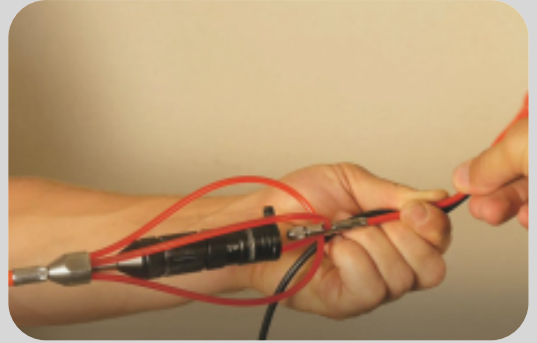

RUNPO Funktionsgleiter Ø 6mm RTG6

Productomschrijving

Funktionsgleiter RTG6 Ø 6mm

De RUNPOTEC funktionsgleiter is optimaal geschikt voor het gebruik van de RUNPOCAM multifunctionele camera RC in een breed scala van combinaties.

Hoofdtoepassingsgebied: Runposticks: ongehinderd over profielen glijden in verlaagde plafonds, maar ook geschikt voor grotere buisafmetingen om te voorkomen dat zij niet op de buisvloer te liggen.

Referentie/Links: