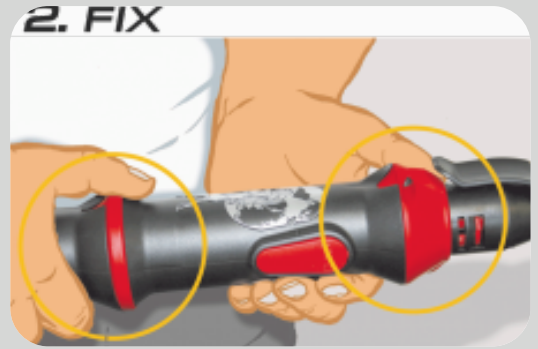

RUNPO RT2008 Losse Trekveerpomp

Productomschrijving

RT2008 Losse Trekveerpomp

De absolute probleemoplosser
Vereenvoudigt het trekken van kabels
Alleen te gebruiken met RUNPOGLEITER!

Referentie/Links:

[RUNPO RT2008 Losse Trekveerpomp](#)