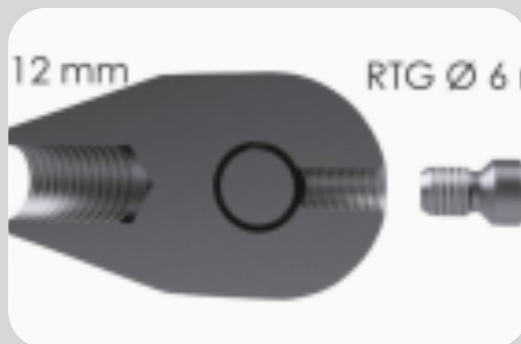

RUNPO RVS Trekkop met schakel RTG12

Productomschrijving

RVS Trekkop met schakel RTG12

Voor het bevestigen van kabels, trekdraden of trektouwen.
Geschikt voor glasvezelprofielen van 7,5 mm, 9 mm, 11 mm of 15 mm.
Met RTG x 6 mm aansluiting voor (Runposticks), geleidesondes en kabeltrekveer.

Referentie/Links:

[RUNPO RVS Trekkop met schakel RTG12](#)

Copyright 2026 Amwittools B.V. - aan deze informatie kunnen geen rechten worden ontleend
Versie gegeneerd op: 17-03-2026

Productinformatie

Artikelnummer:

200 Gram

Technische specificaties

Type Product:

Trekogen

Diameter:

12 mm

Materiaal:

RVS