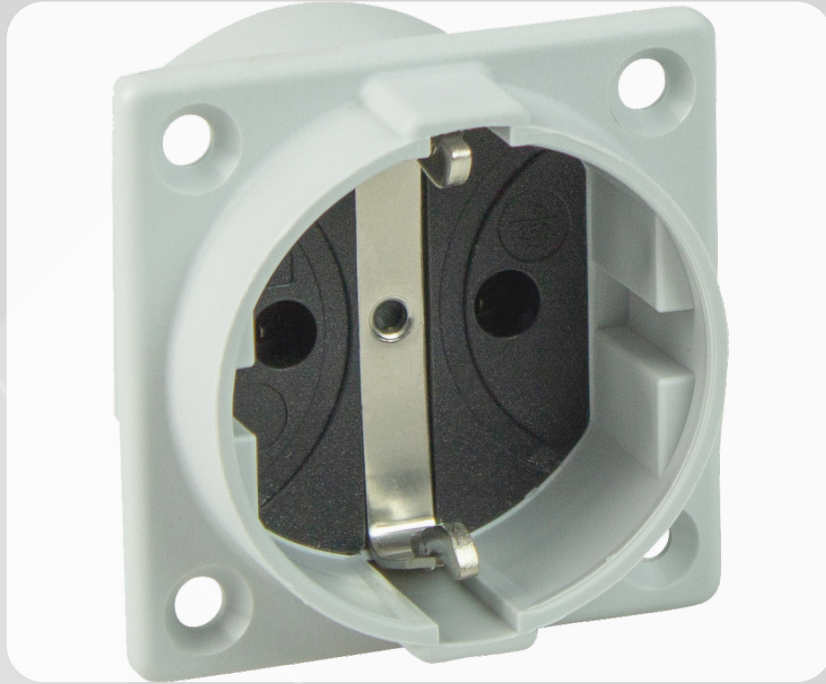

Schwabe Camping Inbouwcontactdoos 230V/16A IP20 Grijs

Productomschrijving

Camping Inbouwcontactdoos 230V/16A IP20

Inbouwcontactdoos 230V/16A zwart met randaarde

- Buitenmaten: 50 x 50 mm
- Hartafstand montagegaten: 38 x 38 mm
- Inbouwdiameter: 43,5 mm
- Inbouwdiepte: 28 mm
- Beschermingsklasse: IP 20 voor gebruik binnenshuis

Referentie/Links:

[Schwabe Camping Inbouwcontactdoos 230V/16A IP20 Grijs](#)

Copyright 2026 Amwittools B.V. - aan deze informatie kunnen geen rechten worden ontleend
Versie gegeneerd op: 17-03-2026

Productinformatie

Gewicht:

80 Gram

Technische specificaties

Type Product:

Contactdozen

Nominale Spanning (V):

230V

IEC-stroomsterkte:

16 A

Beschermingsklasse:

IP20

Kleur:

Grijs

Serie Fabrikant:

Camping

Referentie/Links: