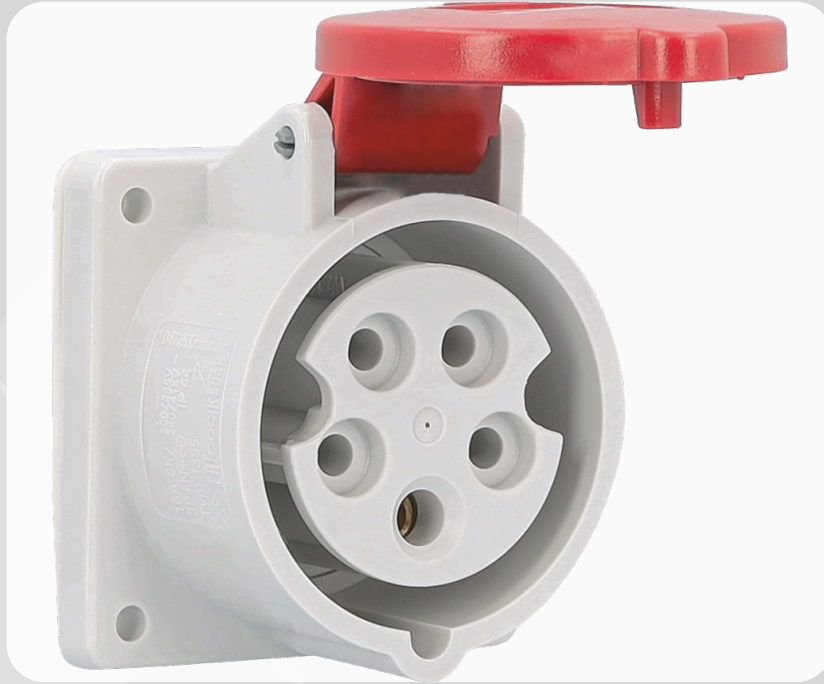

Schwabe CEE Opbouwcontactdoos 400V/32A IP44 5-polig

Productomschrijving

CEE Opbouwcontactdoos 400V IP44 5-polig

Behuizing van slagvast polyamide
Met schroefaansluitingen

- Aderdiameter: max. 5x2.5 mm²
- Belasting: 11kW
- Beschermingsklasse: IP44
- Toepassing: voor gebruik buitenshuis
- Norm: IEC 60309
- Flensafmeting: 75x75mm
- Gatafstand: 60x60mm

Referentie/Links:

[Schwabe CEE Opbouwcontactdoos 400V/32A IP44 5-polig](#)

Copyright 2026 Amwittools B.V. - aan deze informatie kunnen geen rechten worden ontleend
Versie gegeneerd op: 17-03-2026

Productinformatie

Artikelnummer:

88060441

Fabrikant:

Schwabe

Merk:

Schwabe

Artikelnummer Leverancier:

88060441

Gewicht:

180 Gram

Technische specificaties

Type Product:

Contactdozen

Nominale Spanning (V):

400V

IEC-stroomsterkte: