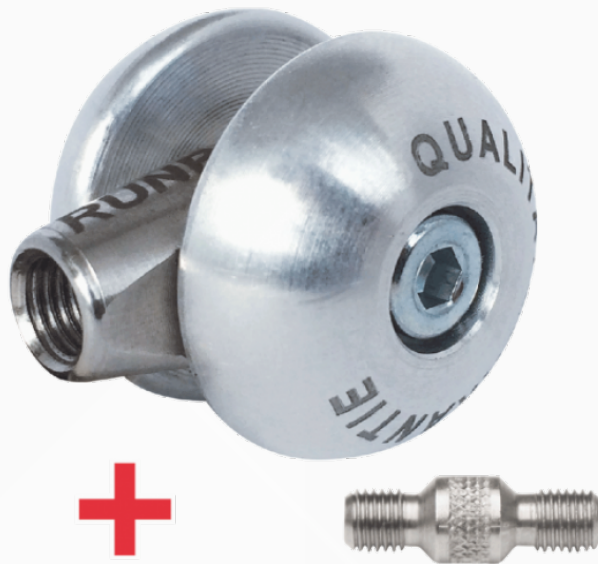

RUNPO RVS/ALU Geleiderol Ø 50mm RTG12

Productomschrijving

RVS/ALU Geleiderol Ø 50mm RTG12

Geleiderol t.b.v. Glasvezel Trekveer 7.5, 9, 11 en 15mm
Voor veel beter glijden of rollen in lege leidingen.

De rol is compatibel met glasvezelprofielen van 7,5 mm, 9 mm, 11 mm of 15 mm met RTG x 12 mm draad.

De roller heeft ook een verbindingsdraad op RTG van 6 mm om verschillende geleidestangen (Runposticks), geleidesondes, kabeltrekkousen, etc op aan te sluiten

Referentie/Links:

[RUNPO RVS/ALU Geleiderol Ø 50mm RTG12](#)

Minimale afname:

1 Stuk

Gewicht:

254.8 Gram

Technische specificaties

Type Product:

Geleider

Diameter: