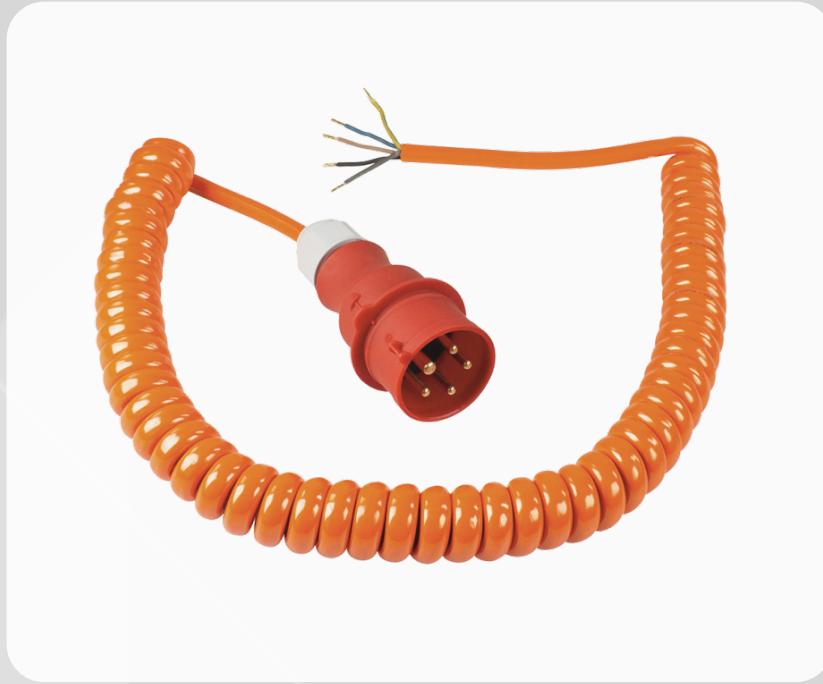

Schwabe CEE Aansluitkabel Spiraal PUR 400V/16A IP44 5-polig H07BQ-F 5G1.5 oranje 1-5m

Productomschrijving

CEE Aansluitkabel Spiraal PUR 400V/16A IP44 5-polig H07BQ-F 5G oranje 1-5m

BQ kabels zijn voorzien van een rubber aderisolatie en een polyurethaan mantel met oranje veiligheidskleur. Oliebestendig, extreem slijtvast en goedgekeurd voor temperaturen van -40°C tot 80°C. Bijzonder geschikt voor gebruik op bouwplaatsen, in de industrie en in de agrarische sector. In droge, vochtige en natte ruimtes, brandgevaarlijke installaties en permanent buitengebruik.

Spiraalkabel van polyurethaan

Blijft zeer flexibel, zelfs bij continu gebruik

Basislengte 1m, uitrekbaar tot 5m

Ideaal voor hefplatforms, steigers en industrie: altijd de juiste kabellengte direct op de werkplek

- Kabeltype: H07BQ-F Polyurethaan (PU)
- Aansluiting: CEE 400V/16A 5-polig
- Open kabeluiteinde: ca. 50 mm gestript met adereindhulzen
- Beschermingsklasse: IP44 vreemde voorwerpen en spatwaterdicht
- Norm: IEC 60309, DIN EN 50525-2

Referentie/Links:

[Schwabe CEE Aansluitkabel Spiraal PUR 400V/16A IP44 5-polig H07BQ-F 5G1.5 oranje 1-5m](#)

Copyright 2026 Amwittools B.V. - aan deze informatie kunnen geen rechten worden ontleend
Versie gegeneerd op: 17-03-2026