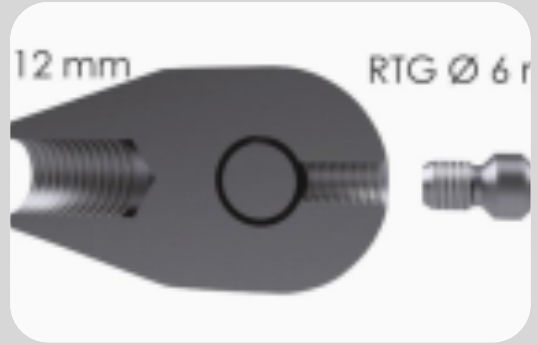

# RUNPO RVS Trekkop met schakel RTG12

## Productomschrijving

RVS Trekkop met schakel RTG12

Voor het bevestigen van kabels, trekdraden of trektouwen.  
Geschikt voor glasvezelprofielen van 7,5 mm, 9 mm, 11 mm of 15 mm.  
Met RTG x 6 mm aansluiting voor (Runposticks), geleidesondes en kabeltrekveer.

## Referentie/Links:

[RUNPO RVS Trekkop met schakel RTG12](#)

Copyright 2025 Amwittools B.V. - aan deze informatie kunnen geen rechten worden ontleend  
Versie gegeneerd op: 08-12-2025

## Technische specificaties

**Type Product:**

Trekogen

**Diameter:**

12 mm

**Materiaal:**

RVS

**Aansluiting Trekveer:**