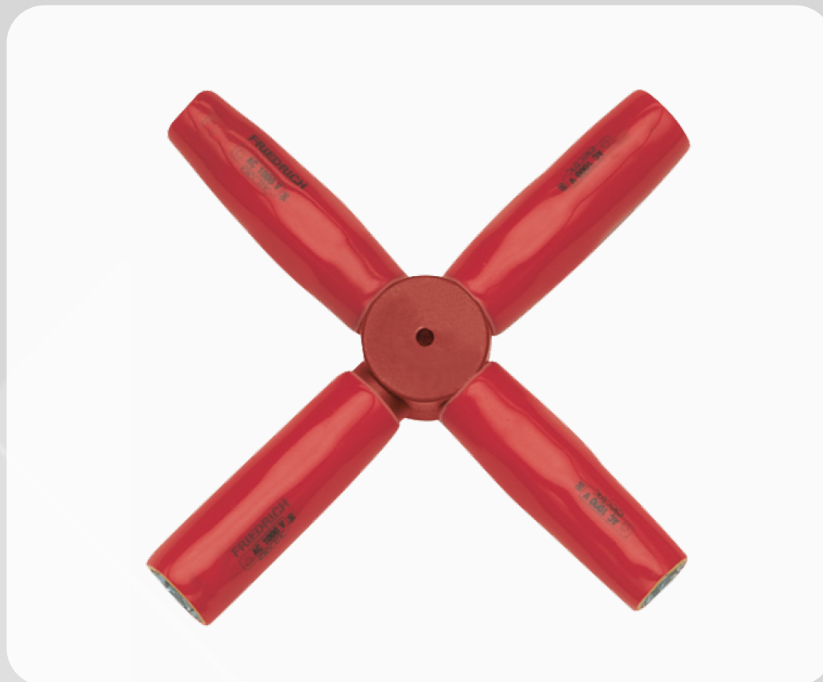

Friedrich Schakelkastsleutel 1000V 10/13/14/17mm

Productomschrijving

Schakelkastsleutel 1000V

Kenmerken:

- Middenkruis van duurzaam kunststof
- Geen elektrisch contact mogelijk
- Meerlaagse veiligheidsisolatie volgens IEC 60900
- Bedrukt met nominale grootte en 1000V
- Ftalaatvrij

Gewicht:

410 Gram

Technische specificaties

Type Product:

Schakelkastsleutel

Maten Kruissleutel:

10/13/14/17mm

Lengte: