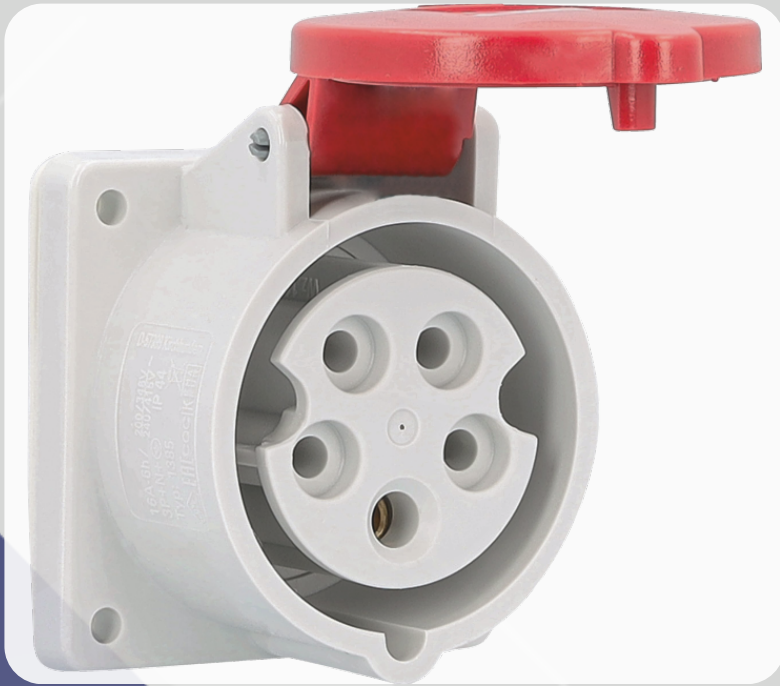

Schwabe CEE Opbouwcontactdoos 400V/16A IP44 5-polig

Productomschrijving

CEE Opbouwcontactdoos 400V IP44 5-polig

Behuizing van slagvast polyamide
Met schroefaansluitingen

- Aderdiameter: max. 5x2.5 mm²
- Belasting: 11kW
- Beschermingsklasse: IP44
- Toepassing: voor gebruik buitenshuis
- Norm: IEC 60309
- Flensafmeting: 75x75mm
- Gatafstand: 60x60mm

Referentie/Links:

[Schwabe CEE Opbouwcontactdoos 400V/16A IP44 5-polig](#)

Copyright 2026 Amwittools B.V. - aan deze informatie kunnen geen rechten worden ontleend
Versie gegeneerd op: 17-03-2026

Productinformatie

Gewicht:

80 Gram

Technische specificaties

Type Product:

Contactdozen

Nominale Spanning (V):

400V

IEC-stroomsterkte:

16 A

Beschermingsklasse:

IP44

Aantal polen CEE:

5

Kleur:

Wit

Referentie/Links: