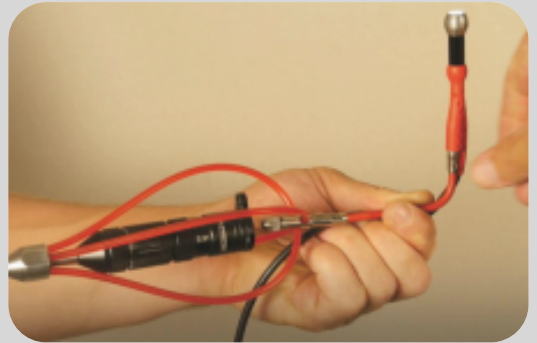

RUNPO Flexibele aansluiting RTG6 12cm

Productomschrijving

Flexibele aansluiting RTG6 12cm

Toepassing: wordt voornamelijk gebruikt in combinatie met de RUNPOCAM RC2 multifunctionele camera om individuele hoeken of bochten te maken.
Dit maakt het mogelijk om verschillende bochten over lange afstanden te maken.

Referentie/Links:

[RUNPO Flexibele aansluiting RTG6 12cm](#)

Copyright 2026 Amwittools B.V. - aan deze informatie kunnen geen rechten worden ontleend
Versie gegeneerd op: 17-03-2026

Productinformatie

Artikelnummer:

Type Product:

Verbindingsstuk

Diameter:

7 mm

Aansluiting Trekveer:

RTG6

Geschikt voor :

RC2 Camera