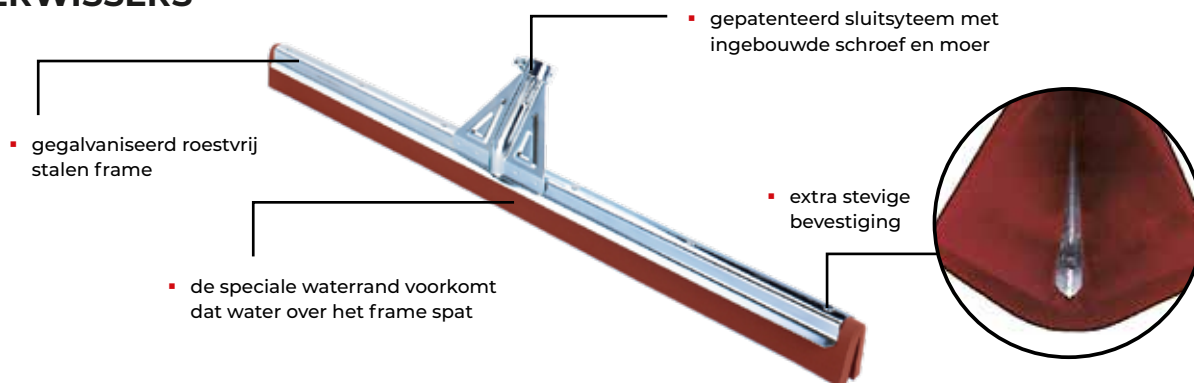

2 IN 1

**EXTRA STEVIG
ALUMINIUM**

**UNIEKE COMBINATIE
VEGER/HARK**

VLOERWISSERS

- NATUURRUBBER:** geeft de sterkte aan de vloerwisser en voorkomt dat er zich bacteriën in vormen
- SLIJTVAST:** gaat langer mee
- STERK & FLEXIBEL:** hoge weerstand tegen scheuren en wrijving
- HOGE ELASTICITEIT:** het rubber gaat diep in oneffen oppervlaktes en herneemt zijn vorm na gebruik
- PERFECTE DICHTHEID** en bestand tegen water
- VOOR GEBRUIK OP VERSCHILLENDE ONDERGRONDEN:** effen als oneffen oppervlaktes zoals beton, steen, tegels en marmer
- DUBBELE RUBBEREN BOORD:** dubbel efficiënt, dubbel resultaat