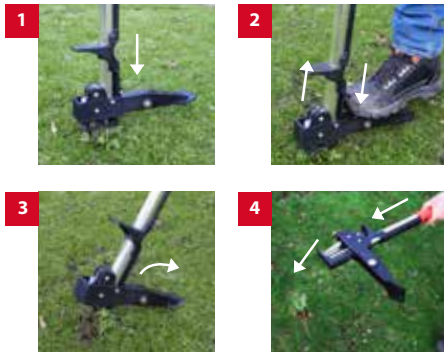

WERKWIJZE:

1. Duw de pinnen in de grond.
2. Druk aan met je voet.
3. Kantel de hendel naar je toe.
4. Schiet het onkruid eruit.

DISPLAY BESCHIKBAAR

Art. Nr. 250517

5 410685 893241

HANDIGE GRIP

- Comfortabel & ergonomisch in gebruik