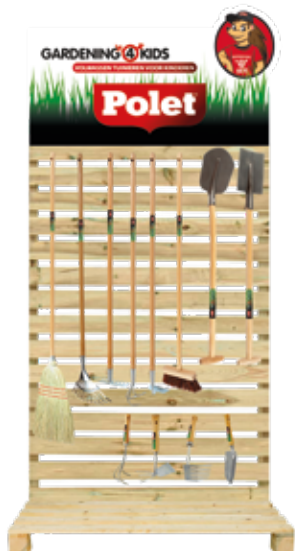

9

10

11

12

13

9

GARDENING 4 KIDS VERPLANTSCHOPJE

Art. Nr. 3025
Verp.: 5

10

GARDENING 4 KIDS HANDCULTIVATOR 3T

Art. Nr. 3026
Verp.: 5

11

GARDENING 4 KIDS HANDHARKJE 5T

Art. Nr. 3027
Verp.: 5

12

GARDENING 4 KIDS COMBIHAKJE

Art. Nr. 3028
Verp.: 5

13

GARDENING 4 KIDS DISPLAY GEVULD (72 ST.)

Nieuwe display
binnenkort beschikbaar