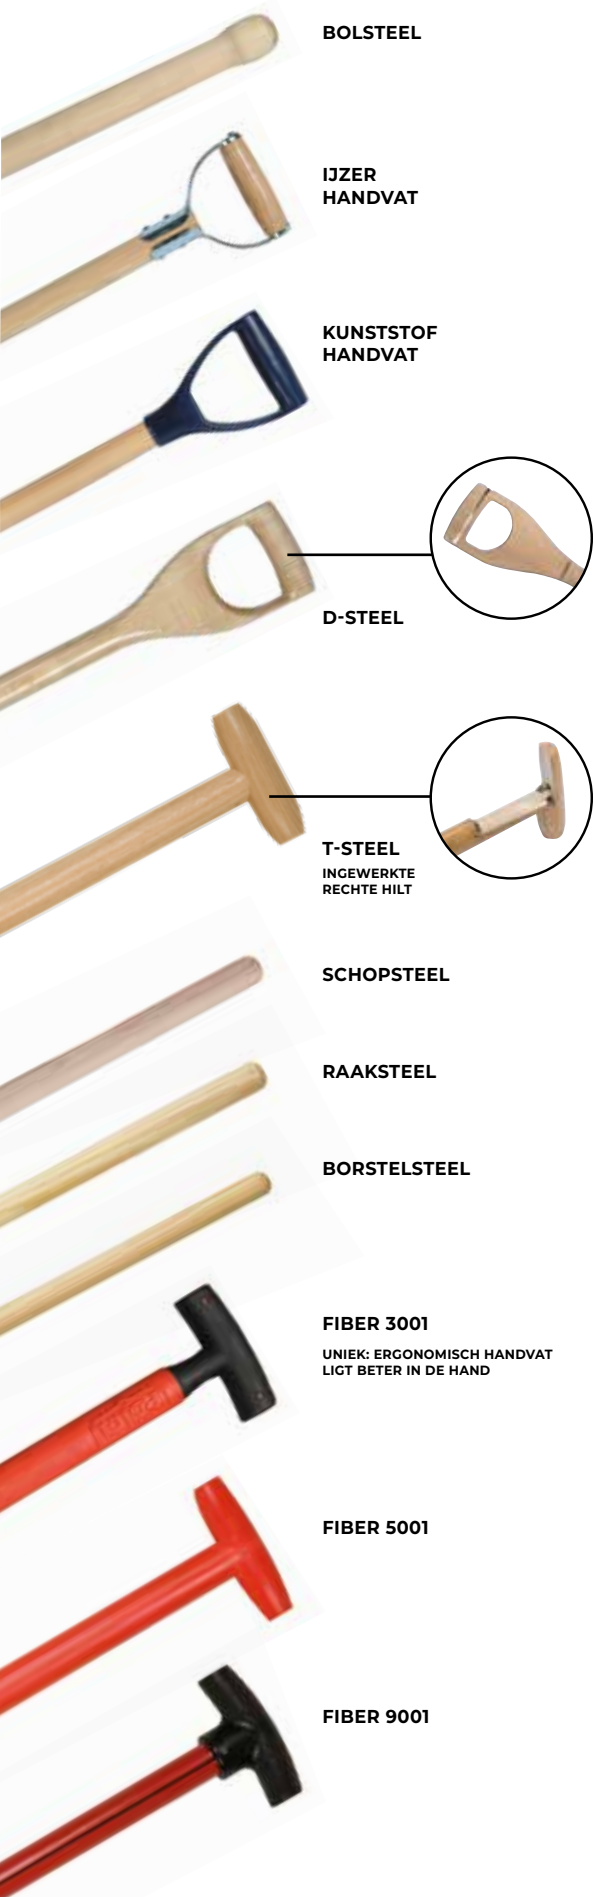

BOLSTEEL

IJZER
HANDVAT

KUNSTSTOF
HANDVAT

D-STEEL

T-STEEL
INGEWERKTE
RECHTE HILT

SCHOPSTEEL

RAAKSTEEL

BORSTELSTEEL

FIBER 3001

UNIEK: ERGONOMISCH HANDVAT
LIGT BETER IN DE HAND

FIBER 5001

FIBER 9001

SPADESTELEN

- essenhout: de nerven lopen rechtdradig, over heel de lengte van de steel
- beukenhout: te herkennen aan de donkere stipjes op het hout
- gevernist: maakt de steel gladder, wat een aangenamer gevoel geeft en de vochtinwerking van regen of zweet tegenhoudt, waardoor je steel langer meegaat
- lengtes tussen 70 en 115 centimeter
- diameter: Ø 36mm, Ø 37mm, Ø 38mm, Ø 41mm en Ø 44mm
- handvat: T-handvat, D-handvat of afgerond

RAAK- EN BORSTELSTELEN

- lengtes tussen 120 tot 170 centimeter
- diameter: Ø 24mm of Ø 28mm
- rechtdradig, gladgeschuurd hout van A-kwaliteit, tropisch hardhout of essenhout

BIJL- EN HAMERSTELEN

- let (altijd, maar zeker bij bijlen en hamers) goed op de juiste diameter en aanscherping van de steel
- essenhout en Hickory (nog harder dan es, zeer geschikt voor het zwaardere werk)

SCHOP- EN BATSSTELEN

- essenhout: goede stevigheid en een zekere flexibiliteit
- beukenhout: een budgetvriendelijke houtsoort
- gebogen steel: de schop ligt mooi in evenwicht en beperkt de nodige kracht bij het scheppen
- lengtes tussen 95 en 130 centimeter
- diameter: Ø 41mm

RIEKSTELEN

- handvat: T-handvat, D-handvat of afgerond
- met of zonder veerbus
- lengtes tussen 85 en 135 centimeter
- diameter: Ø 36mm, Ø 39mm en Ø 41mm

VORKSTELEN

- met of zonder veerbus
- lengtes tussen 135 en 165 centimeter
- diameter: Ø 36mm

GLASVEZELSTELEN

- fiber 3001: 3x sterker dan hout
- fiber 5001: 5x sterker dan hout
- fiber 9001: 10x sterker dan hout

GEBOGEN

RECHT