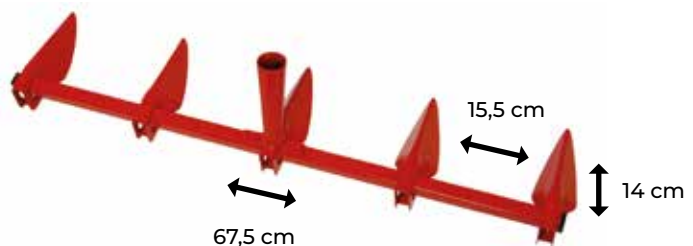

Manuele rijentrekker voor het trekken van zaai- of plantvoren in de moestuin. Met 5 regelbare tanden en essen steel. Efficiënt tot 5 zaairijen naast elkaar trekken, in evenwijdige rechte rijen, in één beweging en met dezelfde tussenstand.