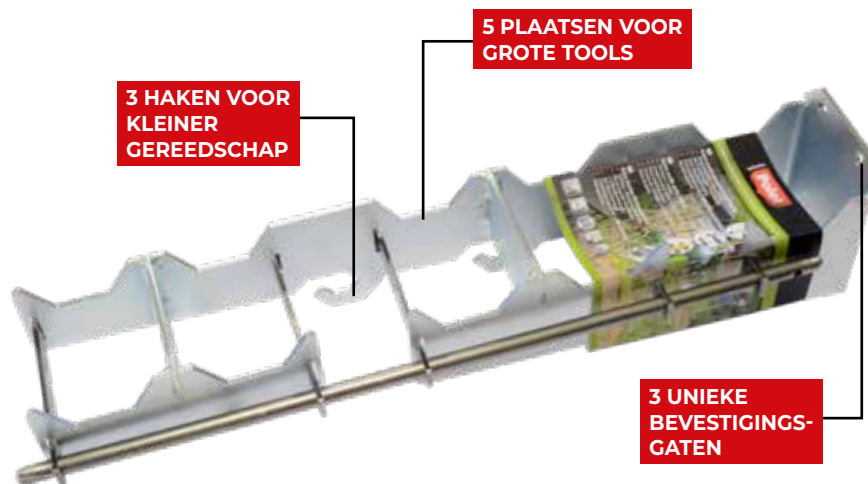

GEREEDSCHAPSHOUDER

GEREEDSCHAPSHOUDER ZONDER VERGREDELING

Art. Nr. 700329 | Verp.: 1

5 410685 891612

GEREEDSCHAPSHOUDER MET VERGREDELING

Art. Nr. 700330 | Verp.: 1

5 410685 891889

EIGENSCHAPPEN

- Tot 5 grote tools: elke tool is direct apart bereikbaar.
- Ook 3 haken voor kleiner handgereedschap.
- Voor muurbevestiging.
- Met 3 unieke bevestigingsgaten: waterpas aan muur.
- Plaatsbesparend.
- Vergrendeling = anti-diefstal !

HANDIG SYSTEEM: SNEL 1 PER 1 IN & UIT