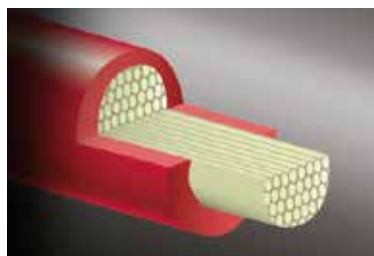

GLASVEZELSTELEN

Een **glasvezelsteel** is uit miljoenen haarfijne glasvezels getrokken en door middel van een epoxyhars uitgehard met microgolven, zodat er geen lucht-bellen tussen de vezels zitten. Hierdoor worden in de lengte gebaarsten stelen uitgesloten.

**3x
STERKER
DAN HOUT**

HOLLE FIBER

- glasvezelversterkte polyamide steel
- lichte, holle steel die 2 tot 3 maal sterker is dan een houten steel
- gebruik: schoppen, batsen, bezems, rieken en spitvorken

**5x
STERKER
DAN HOUT**

FIBER KERN

- glasvezelkern omringd door PVC
- gebruik: assortiment van spades, voorhamers, klassieke hamers, hak- en kloofbijlen

**10x
STERKER
DAN HOUT**

VOLLE FIBER

- homogeen getrokken glasvezel, 100% parallel en continu
- gebruik: assortiment van professionele spades en hamers

BEKIJK DE TEST

VIA DE QR CODE OF OP
WWW.YOUTUBE.COM/POLETQUALITYPRODUCTS