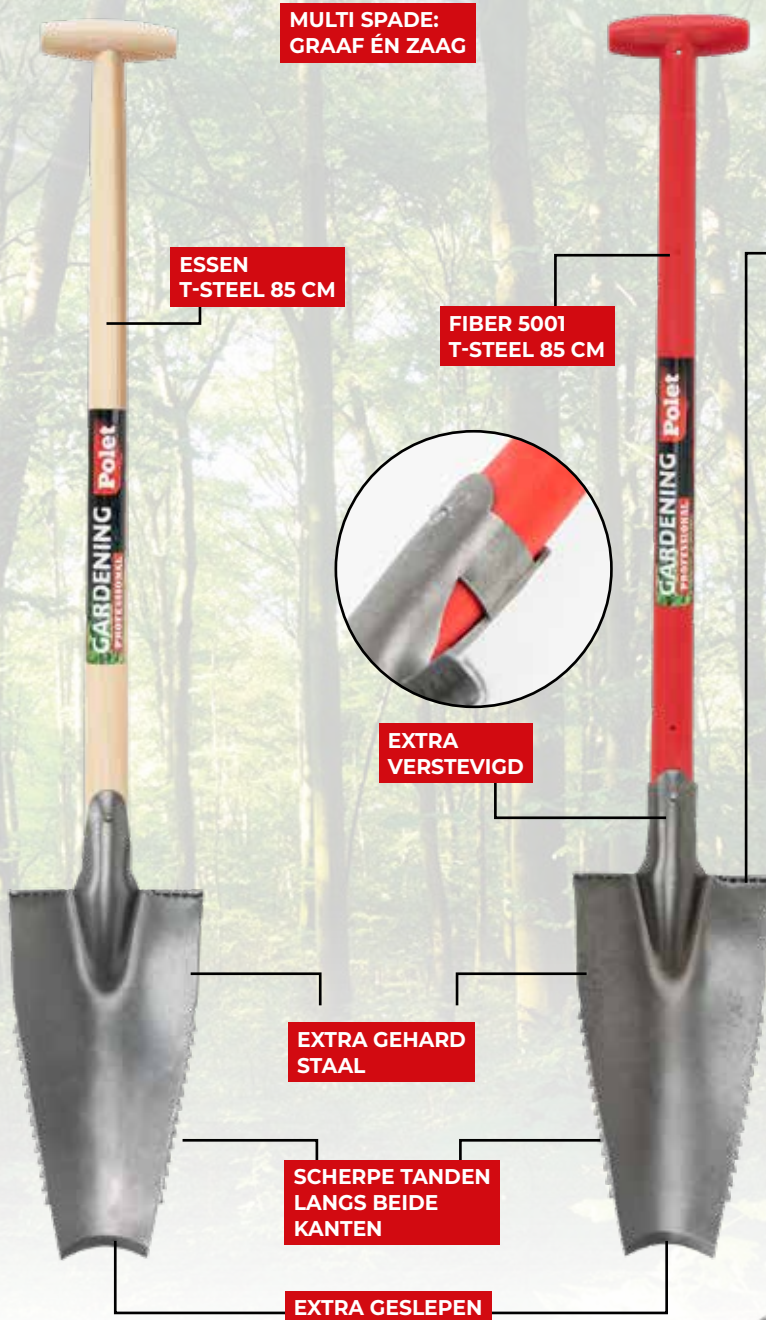

PROF.BOOMSPADE 350/130/3,5 2V
T-ST 85CM

Art. Nr. 101005 | Verp.: 5 | Steel: 137285

TUINTIPS
HOE KIES IK DE JUISTE SPADE?
Op basis van de juiste steel.

Polygator®

**MULTI SPADE:
GRAAF ÉN ZAAG**

**ESSEN
T-STEEL 85 CM**

**FIBER 5001
T-STEEL 85 CM**

**VOETSTEUNTJES
MET GLEUFJES**

- voorkomt vuilophoping
- gepatenteerde gleufjes

**EXTRA
VERSTEVIGD**

**EXTRA GEHARD
STAAL**

**SCHERPE TANDEN
LANGS BEIDE
KANTEN**

EXTRA GESLEPEN

MEER INFO