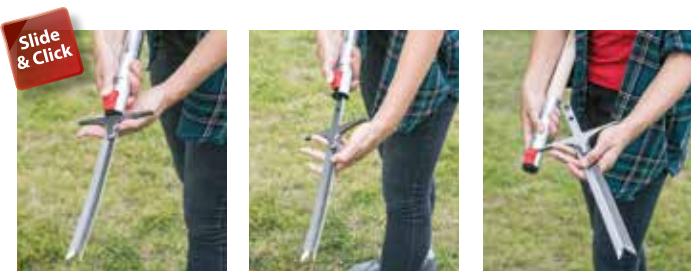

POLET CLICK-PRO
Ontdek hier alle info over ons assortiment Polet Click-PRO