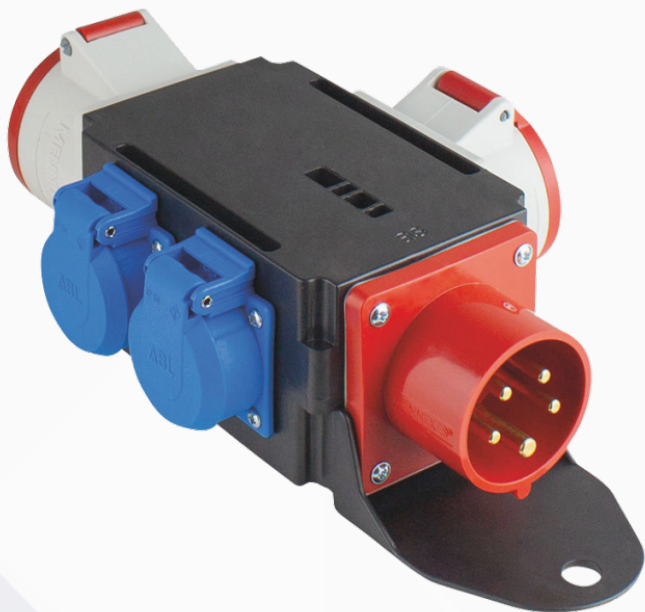

# Schwabe CEE MIXO Adapter 400V/16A IP44 5-polig DONAU

## Productomschrijving

CEE MIXO Adapter 400V/16A IP44 5-polig DONAU

Robuuste behuizing van zeer breukvaste speciale kunststof  
Ruimtebesparend ontwerp  
Voor mobiel gebruik op de bouwplaats

Ingang:

- 1x CEE-contactstop 400 V, 16 A, 5-polig

Uitgang:

- 2x geaarde contactdoos 230 V, 16 A
- 1x CEE-contactdoos 400 V, 16 A, 5-polig
- 1x CEE-contactdoos 400 V, 32 A, 5-polig

Zekering:

- geen

Kenmerken:

- Max. vermogen: 16 A, ca. 11 kW
- IP44: vreemde voorwerpen en spatwaterdicht
- Getest volgens: DIN VDE 0620-1, IEC 60309

## Referentie/Links:

[Schwabe CEE MIXO Adapter 400V/16A IP44 5-polig DONAU](#)

Copyright 2026 Amwittools B.V. - aan deze informatie kunnen geen rechten worden ontleend  
Versie gegeneerd op: 17-03-2026